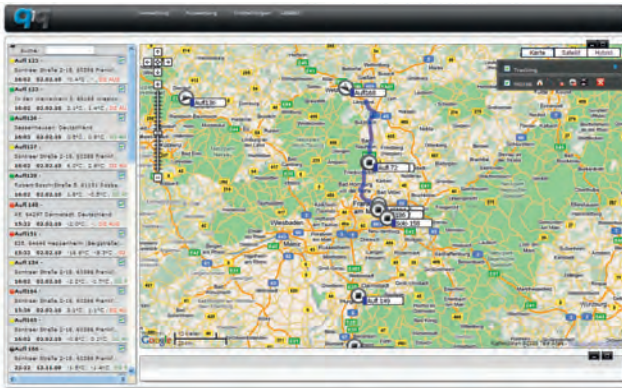

Das q1q Portal

Das q1q Telematikportal ist eines der modernsten Europas

Die im Einsatz befindlichen q1q-Telematiksysteme liefern rund um die Uhr eine Vielzahl an Informationen die auf dem q1q-Telematikportal empfangen und gespeichert werden.

engineered and produced by q1q

Einsatzgebiete:

- » GPS-Fahrzeugortung
- » Fahrtenbuch
- » Auftragsübermittlung
- » Diebstahlschutz

Wie kann nun garantiert werden, dass die Fülle an Daten zuverlässig, kontinuierlich, sicher und nicht zuletzt mit einem Höchstmaß an Benutzerfreundlichkeit zur Verfügung steht?

Einfache Bedienbar- und Skalierbarkeit

Der intensive Dialog mit Nutzern bisheriger q1q-Telematiksysteme und die Umsetzung der Kundenanforderungen ist in die Entwicklung dieser benutzerfreundlichen und übersichtlichen Internetplattform mit eingeflossen. Berichtsgeneratoren und individuell anpassbare Selektionsmöglichkeiten sorgen für eine präzise und effektive Auswertung aller Ortsdaten – je nachdem ob Sie kontrollieren, planen oder nachverfolgen möchten.